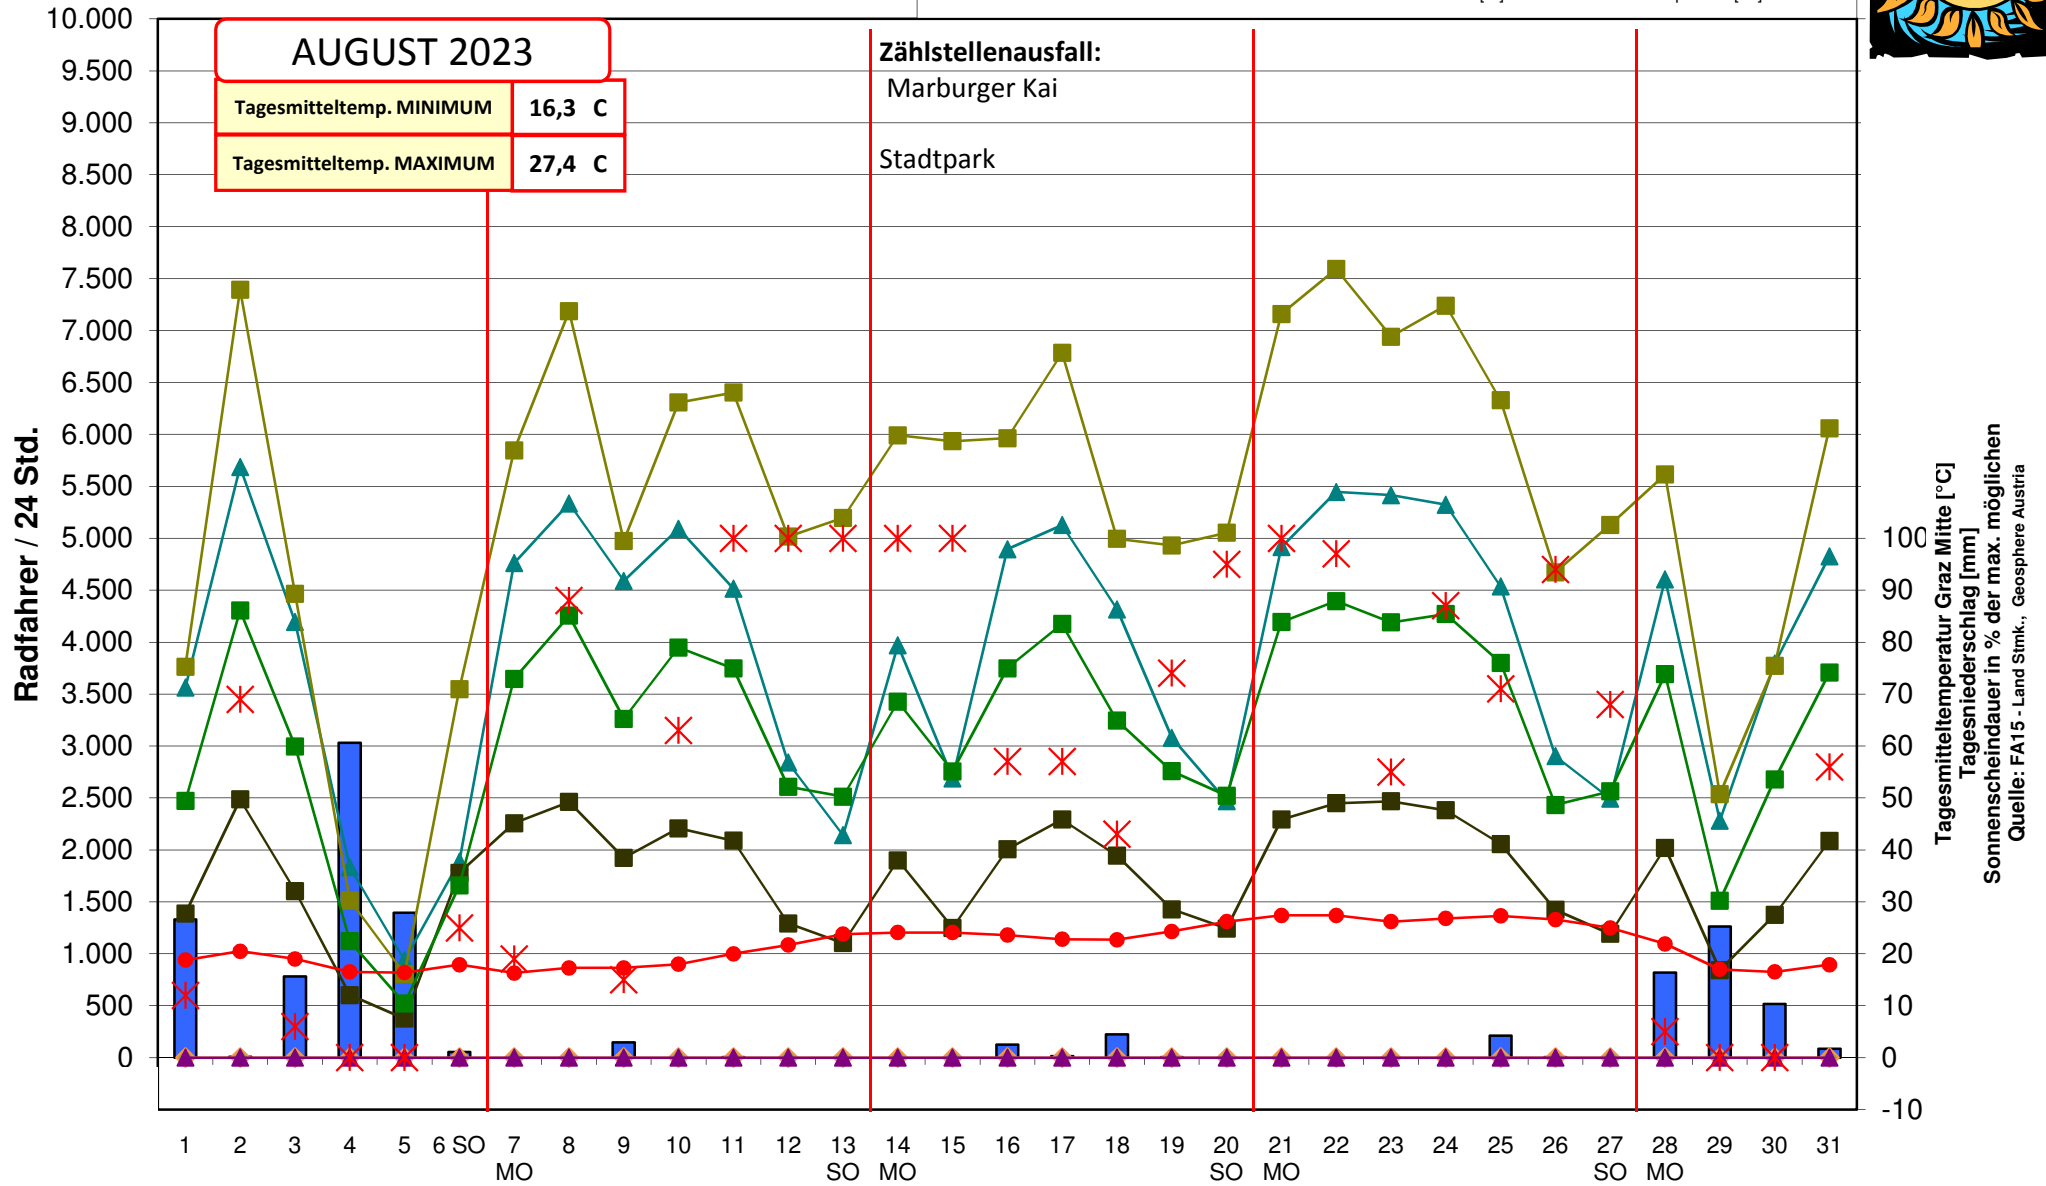

Z

Radverkehr / Dauerzählstellen

- Niederschlag [mm]
- Z1 - Marburger Kai
- ▲— Z2 - Keplerbrücke
- ▲— Z3 - Stadtpark
- Z4 - Körosistraße
- Z5 - Augarten
- Z6 - B.v.Suttner
- ✖ Sonnenscheindauer[%]
- Temperatur [°C]

Tagesmitteltemperatur Graz Mitte [°C]
 Tagesniederschlag [mm]
 Sonnenscheindauer in % der max. möglichen
 Quelle: FA15 - Land Stimk., Geosphere Austria